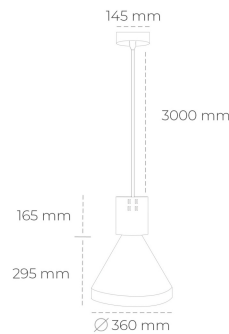

## DOWNLIGHT PARTHEN 1 930 25W 45° GREY PREMIUM COLOR ON/OFF

Kod produktu: N221-K0001-PC930-HA-G45-ZA02\_650-S1-###

|                                 |                              |
|---------------------------------|------------------------------|
| LED                             | COB                          |
| Barwa światła                   | 3000 [K]<br>PREMIUM<br>COLOR |
| CRI                             |                              |
| Strumień led chip               | 90                           |
| Strumień światła z oprawy       | 2776 [lm]                    |
| Zasilanie systemu               | 2498 [lm]                    |
| Wydajność oprawy oświetleniowej | 25 [W]                       |
| Kąt świecenia                   | 100 [lm/W]                   |
| Sterowanie                      | 45°                          |
| MacAdam                         | ON/OFF<br>3 SDCM             |

### Downlight LED

Zwieszana oprawa dekoracyjna. Obudowa oprawy wykonana ze stopów aluminium. Dostępna w kolorze białym, czarnym oraz na zamówienie istnieje możliwość lakierowania na dowolny kolor z palety RAL. Dostępne odbłyśniki w kątach 15, 23, 38, 45 i 60 stopni. Maksymalna moc lampy to 31W.

### OPRAWA

|                            |                  |
|----------------------------|------------------|
| Waga                       | 2.13 [kg]        |
| Ochronność IP , IK , klasa | IP 20, IK 1,     |
| Kolor oprawy               | GREY             |
| Rodzaj przesłony           | Plastic          |
| Napięcie zasilania         | 220-240V 50-60Hz |