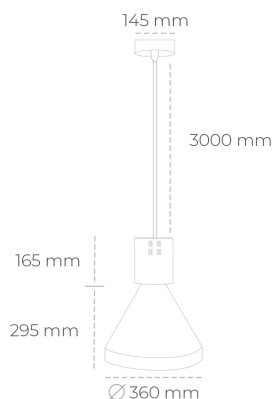

DOWNLIGHT PARTHEN 1 930 11W 23° GREY PREMIUM COLOR ON/OFF

LED	COB
Barwa światła	3000 [K] PREMIUM COLOR
CRI	90
Strumień led chip	1145 [lm]
Strumień światła z oprawy	1030 [lm]
Zasilanie systemu	11 [W]
Wydajność oprawy oświetleniowej	94 [lm/W]
Kąt świecenia	23°
Sterowanie	ON/OFF
MacAdam	3 SDCM

Downlight LED

Zwieszana oprawa dekoracyjna. Obudowa oprawy wykonana ze stopów aluminium. Dostępna w kolorze białym, czarnym oraz na zamówienie istnieje możliwość lakierowania na dowolny kolor z palety RAL. Dostępne odbłyśniki w kątach 15, 23, 38, 45 i 60 stopni. Maksymalna moc lampy to 31W.

OPRAWA

Waga	2,13 [kg]
Ochronność IP , IK , klasa	IP 20, IK 1,
Kolor oprawy	GREY
Rodzaj przesłony	Plastic
Napięcie zasilania	220-240V 50-60Hz

Uwaga: Wszystkie dane są wartościami typowymi. Tolerancja pomiarów +/-10%. Funkcje systemu mogą ulec zmianie wraz z ulepszeniami produktu ze względu na postęp techniczny.

OPCJE

kolor oprawy do wyboru z palety RAL - na zapytanie, możliwość sterowania mocą świecenia za pomocą systemu CASAMBI / DALI / PHASE CUT

Wygenerowano: 26.06.2024

+48 32 388 80 00

www.cora.pl
cora@cora.pl

Ulica: Ignatza Hakuby 18
41-914 Bytom, Polska