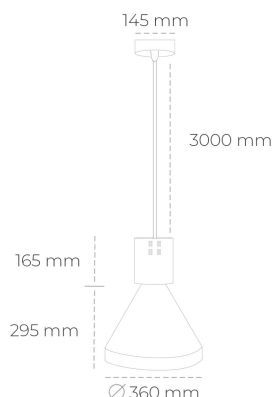

DOWNLIGHT PARTHEN 1 930 10W 15° GREY CRI97 ON/OFF

LED	COB
Barwa światła	3000 [K] CRI97
CRI	90
Strumień led chip	1144 [lm]
Strumień światła z oprawy	1029 [lm]
Zasilanie systemu	10 [W]
Wydajność oprawy oświetleniowej	103 [lm/W]
Kąt świecenia	15°
Sterowanie	ON/OFF
MacAdam	3 SDCM

Downlight LED

Zwieszana oprawa dekoracyjna. Obudowa oprawy wykonana ze stopów aluminium. Dostępna w kolorze białym, czarnym oraz na zamówienie istnieje możliwość lakierowania na dowolny kolor z palety RAL. Dostępne odbłyśniki w kątach 15, 23, 38, 45 i 60 stopni. Maksymalna moc lampy to 31W.

OPRAWA

Waga	2,13 [kg]
Ochronność IP , IK , klasa	IP 20, IK 1,
Kolor oprawy	GREY
Rodzaj przelony	Plastic
Napięcie zasilania	220-240V 50-60Hz

Uwaga: Wszystkie dane są wartościami typowymi. Tolerancja pomiarów +/-10%. Funkcje systemu mogą ulec zmianie wraz z ulepszeniami produktu ze względu na postęp techniczny.

OPCJE

kolor oprawy do wyboru z palety RAL - na zapytanie, możliwość sterowania mocą świecenia za pomocą systemu CASAMBI / DALI / PHASE CUT

Wygenerowano: 26.06.2024

+48 32 388 80 00

www.corra.pl
cora@cora.pl

Ulica: Ignatza Hakuby 18
41-914 Bytom, Polska