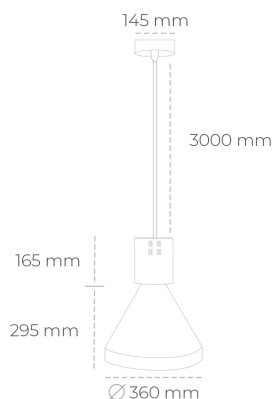

DOWNLIGHT PARTHEN 1 935 20W 38° GREY PREMIUM WHITE ON/OFF

LED	COB
Barwa światła	3500 [K] PREMIUM WHITE
CRI	90
Strumień led chip	2973 [lm]
Strumień światła z oprawy	2675 [lm]
Zasilanie systemu	20 [W]
Wydajność oprawy oświetleniowej	134 [lm/W]
Kąt świecenia	38°
Sterowanie	ON/OFF
MacAdam	3 SDCM

Downlight LED

Zwieszana oprawa dekoracyjna. Obudowa oprawy wykonana ze stopów aluminium. Dostępna w kolorze białym, czarnym oraz na zamówienie istnieje możliwość lakierowania na dowolny kolor z palety RAL. Dostępne odbłyśniki w kątach 15, 23, 38, 45 i 60 stopni. Maksymalna moc lampy to 31W.

OPRAWA

Waga	2,13 [kg]
Ochronność IP , IK , klasa	IP 20, IK 1,
Kolor oprawy	GREY
Rodzaj przesłony	Plastic
Napięcie zasilania	220-240V 50-60Hz

Uwaga: Wszystkie dane są wartościami typowymi. Tolerancja pomiarów +/-10%. Funkcje systemu mogą ulec zmianie wraz z ulepszeniami produktu ze względu na postęp techniczny.

OPCJE

kolor oprawy do wyboru z palety RAL - na zapytanie, możliwość sterowania mocą świecenia za pomocą systemu CASAMBI / DALI / PHASE CUT

Wygenerowano: 26.06.2024

+48 32 388 80 00

www.corra.pl
cora@cora.pl

Ulica: Ignatza Hakuby 18
41-914 Bytom, Polska