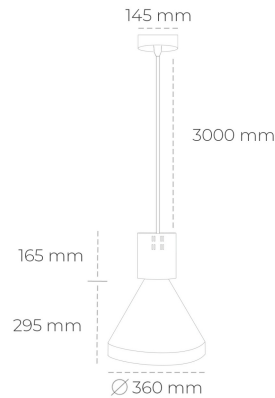

DOWNLIGHT PARTHEN 1 942 10W 45° GREY MEAT WHITE ON/OFF

LED	COB
Barwa światła	4200 [K] MEAT WHITE
CRI	90
Strumień led chip	1023 [lm]
Strumień światła z oprawy	920 [lm]
Zasilanie systemu	10 [W]
Wydajność oprawy oświetleniowej	92 [lm/W]
Kąt świecenia	45°
Sterowanie	ON/OFF
MacAdam	3 SDCM

Downlight LED

Zwieszana oprawa dekoracyjna. Obudowa oprawy wykonana ze stopów aluminium. Dostępna w kolorze białym, czarnym oraz na zamówienie istnieje możliwość lakierowania na dowolny kolor z palety RAL. Dostępne odbłyśniki w kątach 15, 23, 38, 45 i 60 stopni. Maksymalna moc lampy to 31W.

OPRAWA

Waga	2,13 [kg]
Ochronność IP , IK , klasa	IP 20, IK 1,
Kolor oprawy	GREY
Rodzaj przesłony	Plastic
Napięcie zasilania	220-240V 50-60Hz

Uwaga: Wszystkie dane są wartościami typowymi. Tolerancja pomiarów +/-10%. Funkcje systemu mogą ulec zmianie wraz z ulepszeniami produktu ze względu na postęp techniczny.

OPCJE

kolor oprawy do wyboru z palety RAL - na zapytanie, możliwość sterowania mocą świecenia za pomocą systemu CASAMBI / DALI / PHASE CUT

Wygenerowano: 26.06.2024

+48 32 388 80 00

www.cora.pl
cora@cora.pl

Ulica: Ignatza Hakuby 18
41-914 Bytom, Polska