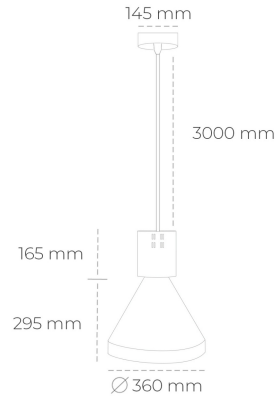

DOWNLIGHT PARTHEN 1 942 21W 23° GREY MEAT WHITE ON/OFF

LED	COB
Barwa światła	4200 [K] MEAT WHITE
CRI	90
Strumień led chip	2159 [lm]
Strumień światła z oprawy	1943 [lm]
Zasilanie systemu	21 [W]
Wydajność oprawy oświetleniowej	93 [lm/W]
Kąt świecenia	23°
Sterowanie	ON/OFF
MacAdam	3 SDCM

Downlight LED

Zwieszana oprawa dekoracyjna. Obudowa oprawy wykonana ze stopów aluminium. Dostępna w kolorze białym, czarnym oraz na zamówienie istnieje możliwość lakierowania na dowolny kolor z palety RAL. Dostępne odbłyśniki w kątach 15, 23, 38, 45 i 60 stopni. Maksymalna moc lampy to 31W.

OPRAWA

Waga	2,13 [kg]
Ochronność IP , IK , klasa	IP 20, IK 1,
Kolor oprawy	GREY
Rodzaj przesłony	Plastic
Napięcie zasilania	220-240V 50-60Hz

Uwaga: Wszystkie dane są wartościami typowymi. Tolerancja pomiarów +/-10%. Funkcje systemu mogą ulec zmianie wraz z ulepszeniami produktu ze względu na postęp techniczny.

OPCJE

kolor oprawy do wyboru z palety RAL - na zapytanie, możliwość sterowania mocą świecenia za pomocą systemu CASAMBI / DALI / PHASE CUT

Wygenerowano: 29.06.2024

+48 32 388 80 00

www.corra.pl
cora@cora.pl

Ulica: Ignatza Hakuby 18
41-914 Bytom, Polska