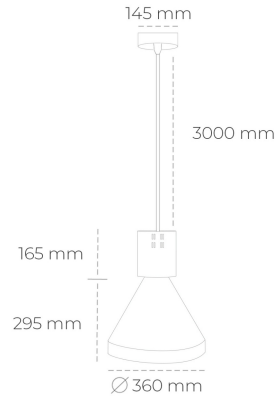

DOWNLIGHT PARTHEN 1 942 10W 23° GREY MEAT WHITE ON/OFF

Kod produktu: N221-K0001-CC942-H5-G23-ZA01_250-S1-###

LED	COB
Barwa światła	4200 [K] MEAT WHITE
CRI	90
Strumień led chip	1023 [lm]
Strumień światła z oprawy	920 [lm]
Zasilanie systemu	10 [W]
Wydajność oprawy oświetleniowej	92 [lm/W]
Kąt świecenia	23°
Sterowanie	ON/OFF
MacAdam	3 SDCM

Downlight LED

Zwieszana oprawa dekoracyjna. Obudowa oprawy wykonana ze stopów aluminium. Dostępna w kolorze białym, czarnym oraz na zamówienie istnieje możliwość lakierowania na dowolny kolor z palety RAL. Dostępne odbłyśniki w kątach 15, 23, 38, 45 i 60 stopni. Maksymalna moc lampy to 31W.

OPRAWA

Waga	2,13 [kg]
Ochronność IP , IK , klasa	IP 20, IK 1,
Kolor oprawy	GREY
Rodzaj przesłony	Plastic
Napięcie zasilania	220-240V 50-60Hz

Uwaga: Wszystkie dane są wartościami typowymi. Tolerancja pomiarów +/-10%. Funkcje systemu mogą ulec zmianie wraz z ulepszeniami produktu ze względu na postęp techniczny.