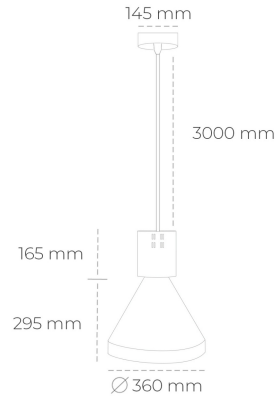

DOWNLIGHT PARTHEN 1 940 25W 38° GREY HI EFFICIENT ON/OFF

Kod produktu: N221-K0001-BB940-H5-G38-ZA02_650-S1-###

LED	COB
Barwa światła	4000 [K] HI EFFICIENT
CRI	90
Strumień led chip	4090 [lm]
Strumień światła z oprawy	3681 [lm]
Zasilanie systemu	25 [W]
Wydajność oprawy oświetleniowej	147 [lm/W]
Kąt świecenia	38°
Sterowanie	ON/OFF
MacAdam	3 SDCM

Downlight LED

Zwieszana oprawa dekoracyjna. Obudowa oprawy wykonana ze stopów aluminium. Dostępna w kolorze białym, czarnym oraz na zamówienie istnieje możliwość lakierowania na dowolny kolor z palety RAL. Dostępne odbłyśniki w kątach 15, 23, 38, 45 i 60 stopni. Maksymalna moc lampy to 31W.

OPRAWA

Waga	2,13 [kg]
Ochronność IP , IK , klasa	IP 20, IK 1,
Kolor oprawy	GREY
Rodzaj przesłony	Plastic
Napięcie zasilania	220-240V 50-60Hz

Uwaga: Wszystkie dane są wartościami typowymi. Tolerancja pomiarów +/-10%. Funkcje systemu mogą ulec zmianie wraz z ulepszeniami produktu ze względu na postęp techniczny.