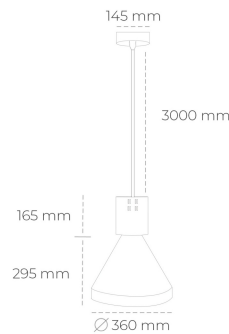

## DOWNLIGHT PARTHEN 1 940 23W 38° GREY HI EFFICIENT ON/OFF

Kod produktu: N221-K0001-BB940-H5-G38-ZA02\_600-S1-###

LED	COB
Barwa światła	4000 [K] HI EFFICIENT
CRI	90
Strumień led chip	3793 [lm]
Strumień światła z oprawy	3413 [lm]
Zasilanie systemu	23 [W]
Wydajność oprawy oświetleniowej	148 [lm/W]
Kąt świecenia	38°
Sterowanie	ON/OFF
MacAdam	3 SDCM

### Downlight LED

Zwieszana oprawa dekoracyjna. Obudowa oprawy wykonana ze stopów aluminium. Dostępna w kolorze białym, czarnym oraz na zamówienie istnieje możliwość lakierowania na dowolny kolor z palety RAL. Dostępne odbłyśniki w kątach 15, 23, 38, 45 i 60 stopni. Maksymalna moc lampy to 31W.

### OPRAWA

Waga	2.13 [kg]
Ochronność IP , IK , klasa	IP 20, IK 1,
Kolor oprawy	GREY
Rodzaj przesłony	Plastic
Napięcie zasilania	220-240V 50-60Hz

Uwaga: Wszystkie dane są wartościami typowymi. Tolerancja pomiarów +/- 10%. Funkcje systemu mogą ulec zmianie wraz z ulepszeniami produktu ze względu na postęp techniczny.