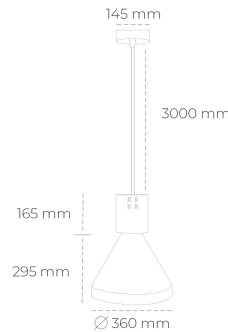

## DOWNLIGHT PARTHEN 1 935 31W 45° GREY HI EFFICIENT ON/OFF

Kod produktu: N221-K0001-BB935-H5-G45-ZA03\_800-S1-###

LED	COB
Barwa światła	3500 [K] HI EFFICIENT
CRI	90
Strumień led chip	4723 [lm]
Strumień światła z oprawy	4250 [lm]
Zasilanie systemu	31 [W]
Wydajność oprawy oświetleniowej	137 [lm/W]
Kąt świecenia	45°
Sterowanie	ON/OFF
MacAdam	3 SDCM

### Downlight LED

Zwieszana oprawa dekoracyjna. Obudowa oprawy wykonana ze stopów aluminium. Dostępna w kolorze białym, czarnym oraz na zamówienie istnieje możliwość lakierowania na dowolny kolor z palety RAL. Dostępne odbłyśniki w kątach 15, 23, 38, 45 i 60 stopni. Maksymalna moc lampy to 31W.

### OPRAWA

Waga	2.13 [kg]
Ochronność IP , IK , klasa	IP 20, IK 1,
Kolor oprawy	GREY
Rodzaj przesłony	Plastic
Napięcie zasilania	220-240V 50-60Hz

Uwaga: Wszystkie dane są wartościami typowymi. Tolerancja pomiarów +/- 10%. Funkcje systemu mogą ulec zmianie wraz z ulepszeniami produktu ze względu na postęp techniczny.