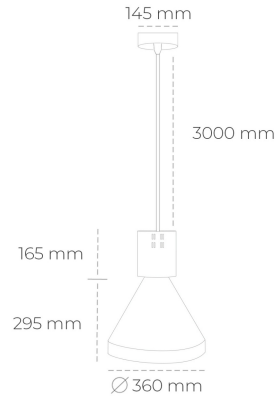

DOWNLIGHT PARTHEN 1 935 25W 38° GREY HI EFFICIENT ON/OFF

LED	COB
Barwa światła	3500 [K] HI EFFICIENT
CRI	90
Strumień led chip	3904 [lm]
Strumień światła z oprawy	3513 [lm]
Zasilanie systemu	25 [W]
Wydajność oprawy oświetleniowej	141 [lm/W]
Kąt świecenia	38°
Sterowanie	ON/OFF
MacAdam	3 SDCM

Downlight LED

Zwieszana oprawa dekoracyjna. Obudowa oprawy wykonana ze stopów aluminium. Dostępna w kolorze białym, czarnym oraz na zamówienie istnieje możliwość lakierowania na dowolny kolor z palety RAL. Dostępne odbłyśniki w kątach 15, 23, 38, 45 i 60 stopni. Maksymalna moc lampy to 31W.

OPRAWA

Waga	2,13 [kg]
Ochronność IP , IK , klasa	IP 20, IK 1,
Kolor oprawy	GREY
Rodzaj przesłony	Plastic
Napięcie zasilania	220-240V 50-60Hz

Uwaga: Wszystkie dane są wartościami typowymi. Tolerancja pomiarów +/-10%. Funkcje systemu mogą ulec zmianie wraz z ulepszeniami produktu ze względu na postęp techniczny.

OPCJE

kolor oprawy do wyboru z palety RAL - na zapytanie, możliwość sterowania mocą świecenia za pomocą systemu CASAMBI / DALI / PHASE CUT

Wygenerowano: 26.06.2024

+48 32 388 80 00

www.cora.pl
cora@cora.pl

Ulica: Ignatza Hakuby 18
41-914 Bytom, Polska