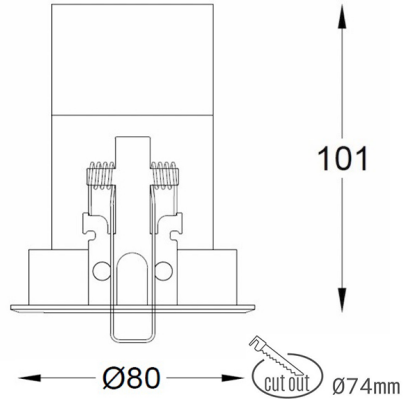

DOWNLIGHT HEKTOR 2 MICRO 830 10W 40° WHITE | ON/OFF

LED	COB
Barwa światła	3000 [K] |
CRI	80
Strumień led chip	1361 [lm]
Strumień światła z oprawy	1088 [lm]
Zasilanie systemu	10 [W]
Wydajność oprawy oświetleniowej	109 [lm/W]
Kąt świecenia	40°
Sterowanie	ON/OFF
MacAdam	3 SDCM

Downlight LED

Oprawa typu downlight przeznaczona do montażu w sufitach podwieszanych. Obudowa oprawy wykonana ze stopów aluminium. Posiada szklaną przesłonę. Dostępna w kolorze białym, czarnym oraz na zamówienie istnieje możliwość lakierowania na dowolny kolor z palety RAL. Obudowa pozwala na regulację w dwóch płaszczyznach. Dostępne odbłyśniki w kątach 15, 28 i 40 stopni. Maksymalna moc lampy to 14W.

OPRAWA

Waga	0,4 [kg]
Ochronność IP , IK , klasa	IP 20, IK 3,
Kolor oprawy	WHITE
Rodzaj przesłony	Plastic
Napięcie zasilania	220-240V 50-60Hz

Uwaga: Wszystkie dane są wartościami typowymi. Tolerancja pomiarów +/-10%. Funkcje systemu mogą ulec zmianie wraz z ulepszeniami produktu ze względu na postęp techniczny.

OPCJE

kolor oprawy do wyboru z palety RAL - na zapytanie, przesłona antyodbleniowa "plaster miodu", możliwość sterowania mocą świecenia za pomocą systemu CASAMBI / DALI / PHASE CUT

Wygenerowano: 16.07.2024

+48 32 388 80 00

www.corra.pl
cora@cora.pl

Ulica: Ignatza Hakuby 18
41-914 Bytom, Polska