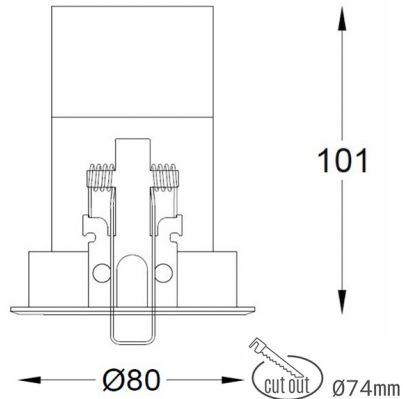

DOWNLIGHT HEKTOR 2 MICRO 930 11W 40° WHITE PREMIUM COLOR ON/OFF

LED	COB
Barwa światła	3000 [K] PREMIUM COLOR
CRI	90
Strumień led chip	1145 [lm]
Strumień światła z oprawy	916 [lm]
Zasilanie systemu	11 [W]
Wydajność oprawy oświetleniowej	83 [lm/W]
Kąt świecenia	40°
Sterowanie	ON/OFF
MacAdam	3 SDCM

Downlight LED

Oprawa typu downlight przeznaczona do montażu w sufitach podwieszanych. Obudowa oprawy wykonana ze stopów aluminium. Posiada szklaną przesłonę. Dostępna w kolorze białym, czarnym oraz na zamówienie istnieje możliwość lakierowania na dowolny kolor z palety RAL. Obudowa pozwala na regulację w dwóch płaszczyznach. Dostępne odbłyśniki w kątach 15, 28 i 40 stopni. Maksymalna moc lampy to 14W.

OPRAWA

Waga	0,4 [kg]
Ochronność IP , IK , klasa	IP 20, IK 3,
Kolor oprawy	WHITE
Rodzaj przesłony	Plastic
Napięcie zasilania	220-240V 50-60Hz

Uwaga: Wszystkie dane są wartościami typowymi. Tolerancja pomiarów +/-10%. Funkcje systemu mogą ulec zmianie wraz z ulepszeniami produktu ze względu na postęp techniczny.

OPCJE

kolor oprawy do wyboru z palety RAL - na zapytanie, przesłona antyolśnieniowa "plaster miodu", możliwość sterowania mocą świecenia za pomocą systemu CASAMBI / DALI / PHASE CUT

Wygenerowano: 16.07.2024

+48 32 388 80 00

www.cora.pl
cora@cora.pl

Ulica: Ignatza Hakuby 18
41-914 Bytom, Polska