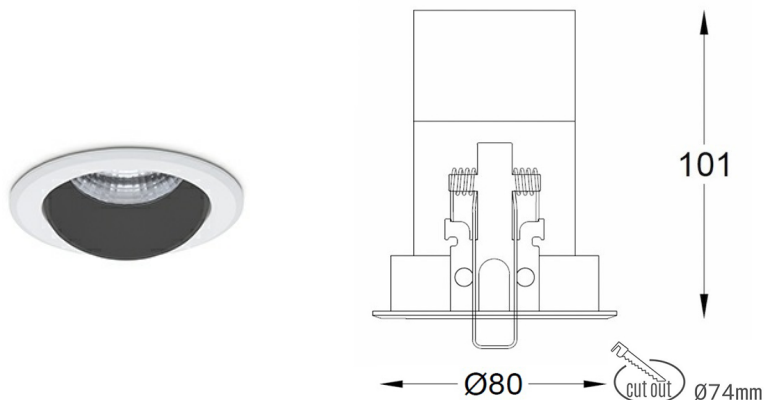

DOWNLIGHT HEKTOR 2 MICRO 935 11W 40° WHITE PREMIUM WHITE ON/OFF

LED	COB
Barwa światła	3500 [K] PREMIUM WHITE
CRI	90
Strumień led chip	1545 [lm]
Strumień światła z oprawy	1236 [lm]
Zasilanie systemu	11 [W]
Wydajność oprawy oświetleniowej	112 [lm/W]
Kąt świecenia	40°
Sterowanie	ON/OFF
MacAdam	3 SDCM

Downlight LED

Oprawa typu downlight przeznaczona do montażu w sufitach podwieszanych. Obudowa oprawy wykonana ze stopów aluminium. Posiada szklaną przesłonę. Dostępna w kolorze białym, czarnym oraz na zamówienie istnieje możliwość lakierowania na dowolny kolor z palety RAL. Obudowa pozwala na regulację w dwóch płaszczyznach. Dostępne odbłyśniki w kątach 15, 28 i 40 stopni. Maksymalna moc lampy to 14W.

OPRAWA

Waga	0,4 [kg]
Ochronność IP , IK , klasa	IP 20, IK 3,
Kolor oprawy	WHITE
Rodzaj przesłony	Plastic
Napięcie zasilania	220-240V 50-60Hz

Uwaga: Wszystkie dane są wartościami typowymi. Tolerancja pomiarów +/-10%. Funkcje systemu mogą ulec zmianie wraz z ulepszeniami produktu ze względu na postęp techniczny.

OPCJE

kolor oprawy do wyboru z palety RAL - na zapytanie, przesłona antyolśnieniowa "plaster miodu", możliwość sterowania mocą świecenia za pomocą systemu CASAMBI / DALI / PHASE CUT

Wygenerowano: 16.07.2024

+48 32 388 80 00

www.cora.pl
cora@cora.pl

Ulica: Ignatza Hakuby 18
41-914 Bytom, Polska