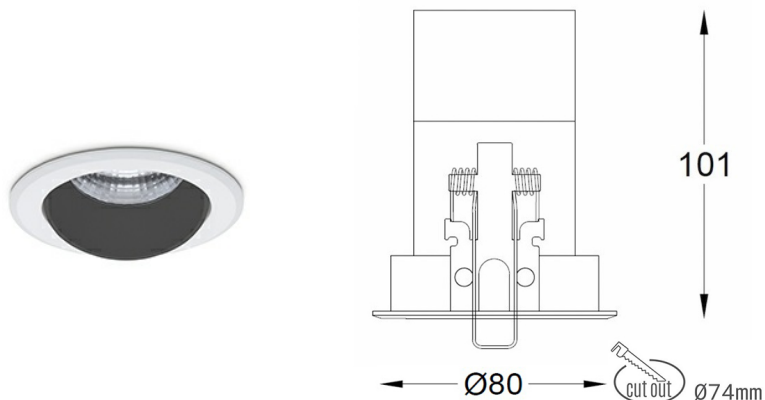

DOWNLIGHT HEKTOR 2 MICRO 942 10W 40° WHITE MEAT WHITE ON/OFF

LED	COB
Barwa światła	4200 [K] MEAT WHITE
CRI	90
Strumień led chip	1023 [lm]
Strumień światła z oprawy	818 [lm]
Zasilanie systemu	10 [W]
Wydajność oprawy oświetleniowej	82 [lm/W]
Kąt świecenia	40°
Sterowanie	ON/OFF
MacAdam	3 SDCM

Downlight LED

Oprawa typu downlight przeznaczona do montażu w sufitach podwieszanych. Obudowa oprawy wykonana ze stopów aluminium. Posiada szklaną przesłonę. Dostępna w kolorze białym, czarnym oraz na zamówienie istnieje możliwość lakierowania na dowolny kolor z palety RAL. Obudowa pozwala na regulację w dwóch płaszczyznach. Dostępne odbłyśniki w kątach 15, 28 i 40 stopni. Maksymalna moc lampy to 14W.

OPRAWA

Waga	0,4 [kg]
Ochronność IP , IK , klasa	IP 20, IK 3,
Kolor oprawy	WHITE
Rodzaj przesłony	Plastic
Napięcie zasilania	220-240V 50-60Hz

Uwaga: Wszystkie dane są wartościami typowymi. Tolerancja pomiarów +/-10%. Funkcje systemu mogą ulec zmianie wraz z ulepszeniami produktu ze względu na postęp techniczny.

OPCJE

kolor oprawy do wyboru z palety RAL - na zapytanie, przesłona antyodświeceniowa "plaster miodu", możliwość sterowania mocą świecenia za pomocą systemu CASAMBI / DALI / PHASE CUT

Wygenerowano: 16.07.2024

+48 32 388 80 00

www.cora.pl
cora@cora.pl

Ulica: Ignatza Hakuby 18
41-914 Bytom, Polska