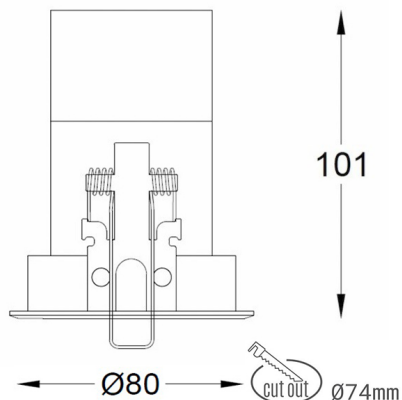

DOWNLIGHT HEKTOR 2 MICRO 820 10W 28° BLACK MEAT PINK ON/OFF

LED	COB
Barwa światła	2000 [K] MEAT PINK
CRI	80
Strumień led chip	895 [lm]
Strumień światła z oprawy	716 [lm]
Zasilanie systemu	10 [W]
Wydajność oprawy oświetleniowej	72 [lm/W]
Kąt świecenia	28°
Sterowanie	ON/OFF
MacAdam	3 SDCM

Downlight LED

Oprawa typu downlight przeznaczona do montażu w sufitach podwieszanych. Obudowa oprawy wykonana ze stopów aluminium. Posiada szklaną przesłonę. Dostępna w kolorze białym, czarnym oraz na zamówienie istnieje możliwość lakierowania na dowolny kolor z palety RAL. Obudowa pozwala na regulację w dwóch płaszczyznach. Dostępne odbłyśniki w kątach 15, 28 i 40 stopni. Maksymalna moc lampy to 14W.

OPRAWA

Waga	0,4 [kg]
Ochronność IP , IK , klasa	IP 20, IK 3,
Kolor oprawy	BLACK
Rodzaj przesłony	Plastic
Napięcie zasilania	220-240V 50-60Hz

Uwaga: Wszystkie dane są wartościami typowymi. Tolerancja pomiarów +/-10%. Funkcje systemu mogą ulec zmianie wraz z ulepszeniami produktu ze względu na postęp techniczny.

OPCJE

kolor oprawy do wyboru z palety RAL - na zapytanie, przesłona antyodblśniowa "plaster miodu", możliwość sterowania mocą świecenia za pomocą systemu CASAMBI / DALI / PHASE CUT

Wygenerowano: 16.07.2024

+48 32 388 80 00

www.corra.pl
cora@cora.pl

Ulica: Ignatza Hakuby 18
41-914 Bytom, Polska