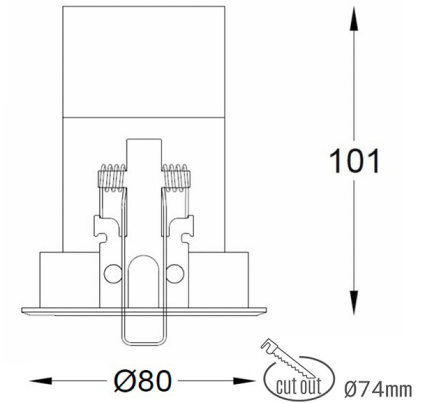

DOWNLIGHT HEKTOR 2 MICRO 942 10W 28° BLACK MEAT WHITE ON/OFF

LED	COB
Barwa światła	4200 [K] MEAT WHITE
CRI	90
Strumień led chip	1023 [lm]
Strumień światła z oprawy	818 [lm]
Zasilanie systemu	10 [W]
Wydajność oprawy oświetleniowej	82 [lm/W]
Kąt świecenia	28°
Sterowanie	ON/OFF
MacAdam	3 SDCM

Downlight LED

Oprawa typu downlight przeznaczona do montażu w sufitach podwieszanych. Obudowa oprawy wykonana ze stopów aluminium. Posiada szklaną przesłonę. Dostępna w kolorze białym, czarnym oraz na zamówienie istnieje możliwość lakierowania na dowolny kolor z palety RAL. Obudowa pozwala na regulację w dwóch płaszczyznach. Dostępne odbłyśniki w kątach 15, 28 i 40 stopni. Maksymalna moc lampy to 14W.

OPRAWA

Waga	0,4 [kg]
Ochronność IP , IK , klasa	IP 20, IK 3,
Kolor oprawy	WHITE
Rodzaj przesłony	Plastic
Napięcie zasilania	220-240V 50-60Hz

Uwaga: Wszystkie dane są wartościami typowymi. Tolerancja pomiarów +/-10%. Funkcje systemu mogą ulec zmianie wraz z ulepszeniami produktu ze względu na postęp techniczny.

OPCJE

kolor oprawy do wyboru z palety RAL - na zapytanie, przesłona antyodbleniowa "plaster miodu", możliwość sterowania mocą świecenia za pomocą systemu CASAMBI / DALI / PHASE CUT

Wygenerowano: 17.09.2024