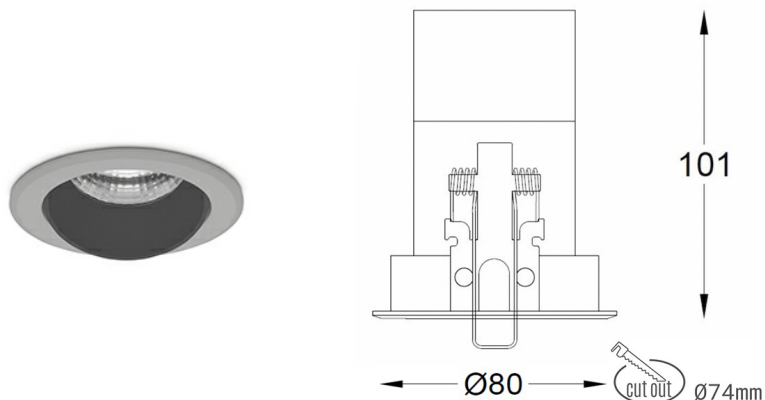

DOWNLIGHT HEKTOR 2 MICRO 825 10W 18° GREY BREAD ON/OFF

LED	COB
Barwa światła	2500 [K] BREAD
CRI	80
Strumień led chip	1195 [lm]
Strumień światła z oprawy	956 [lm]
Zasilanie systemu	10 [W]
Wydajność oprawy oświetleniowej	96 [lm/W]
Kąt świecenia	18°
Sterowanie	ON/OFF
MacAdam	3 SDCM

Downlight LED

Oprawa typu downlight przeznaczona do montażu w sufitach podwieszanych. Obudowa oprawy wykonana ze stopów aluminium. Posiada szklaną przesłonę. Dostępna w kolorze białym, czarnym oraz na zamówienie istnieje możliwość lakierowania na dowolny kolor z palety RAL. Obudowa pozwala na regulację w dwóch płaszczyznach. Dostępne odbłyśniki w kątach 15, 28 i 40 stopni. Maksymalna moc lampy to 14W.

OPRAWA

Waga	0,4 [kg]
Ochronność IP , IK , klasa	IP 20, IK 3,
Kolor oprawy	GREY
Rodzaj przesłony	Plastic
Napięcie zasilania	220-240V 50-60Hz

Uwaga: Wszystkie dane są wartościami typowymi. Tolerancja pomiarów +/-10%. Funkcje systemu mogą ulec zmianie wraz z ulepszeniami produktu ze względu na postęp techniczny.

OPCJE

kolor oprawy do wyboru z palety RAL - na zapytanie, przesłona antyodbleniowa "plaster miodu", możliwość sterowania mocą świecenia za pomocą systemu CASAMBI / DALI / PHASE CUT

Wygenerowano: 16.07.2024

+48 32 388 80 00

www.cora.pl
cora@cora.pl

Ulica: Ignatza Hakuby 18
41-914 Bytom, Polska