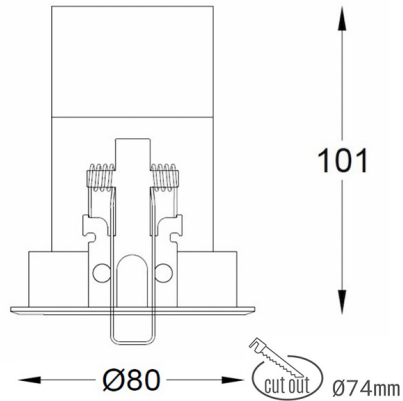

DOWNLIGHT HEKTOR 2 MICRO 930 14W 18° GREY PREMIUM COLOR ON/OFF

LED	COB
Barwa światła	3000 [K] PREMIUM COLOR
CRI	90
Strumień led chip	1583 [lm]
Strumień światła z oprawy	1266 [lm]
Zasilanie systemu	14 [W]
Wydajność oprawy oświetleniowej	90 [lm/W]
Kąt świecenia	18°
Sterowanie	ON/OFF
MacAdam	3 SDCM

Downlight LED

Oprawa typu downlight przeznaczona do montażu w sufitach podwieszanych. Obudowa oprawy wykonana ze stopów aluminium. Posiada szklaną przesłonę. Dostępna w kolorze białym, czarnym oraz na zamówienie istnieje możliwość lakierowania na dowolny kolor z palety RAL. Obudowa pozwala na regulację w dwóch płaszczyznach. Dostępne odbłyśniki w kątach 15, 28 i 40 stopni. Maksymalna moc lampy to 14W.

OPRAWA

Waga	0,4 [kg]
Ochronność IP , IK , klasa	IP 20, IK 3,
Kolor oprawy	GREY
Rodzaj przesłony	Plastic
Napięcie zasilania	220-240V 50-60Hz

Uwaga: Wszystkie dane są wartościami typowymi. Tolerancja pomiarów +/-10%. Funkcje systemu mogą ulec zmianie wraz z ulepszeniami produktu ze względu na postęp techniczny.

OPCJE

kolor oprawy do wyboru z palety RAL - na zapytanie, przesłona antyodświeceniowa "plaster miodu", możliwość sterowania mocą świecenia za pomocą systemu CASAMBI / DALI / PHASE CUT

Wygenerowano: 16.07.2024

+48 32 388 80 00

www.cora.pl
cora@cora.pl

Ulica: Ignatza Hakuby 18
41-914 Bytom, Polska