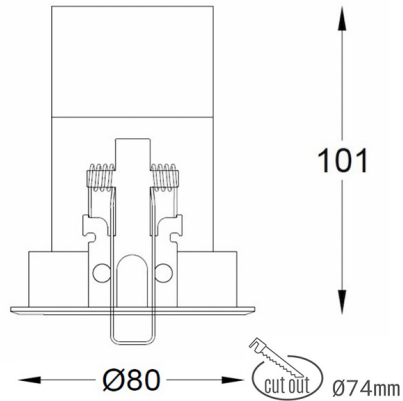

## DOWNLIGHT HEKTOR 2 MICRO 935 11W 18° GREY PREMIUM WHITE ON/OFF

Kod produktu: N220-K0001-HE935-HA-118-ZC01\_250-A2-###

LED	COB
Barwa światła	3500 [K] PREMIUM WHITE
CRI	90
Strumień led chip	1545 [lm]
Strumień światła z oprawy	1236 [lm]
Zasilanie systemu	11 [W]
Wydajność oprawy oświetleniowej	112 [lm/W]
Kąt świecenia	18°
Sterowanie	ON/OFF
MacAdam	3 SDCM

### Downlight LED

Oprawa typu downlight przeznaczona do montażu w sufitach podwieszanych. Obudowa oprawy wykonana ze stopów aluminium. Posiada szklaną przesłonę. Dostępna w kolorze białym, czarnym oraz na zamówienie istnieje możliwość lakierowania na dowolny kolor z palety RAL. Obudowa pozwala na regulację w dwóch płaszczyznach. Dostępne odbłyśniki w kątach 15, 28 i 40 stopni. Maksymalna moc lampy to 14W.

### OPRAWA

Waga	0,4 [kg]
Ochronność IP , IK , klasa	IP 20, IK 3,
Kolor oprawy	GREY
Rodzaj przesłony	Plastic
Napięcie zasilania	220-240V 50-60Hz

Uwaga: Wszystkie dane są wartościami typowymi. Tolerancja pomiarów +/-10%. Funkcje systemu mogą ulec zmianie wraz z ulepszeniami produktu ze względu na postęp techniczny.