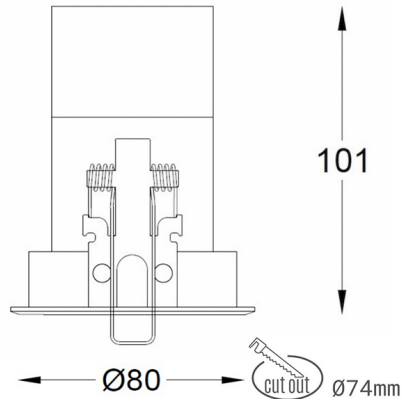

DOWNLIGHT HEKTOR 2 MICRO 930 14W 18° GREY PREMIUM WHITE ON/OFF

LED	COB
Barwa światła	3000 [K] PREMIUM WHITE
CRI	90
Strumień led chip	2064 [lm]
Strumień światła z oprawy	1651 [lm]
Zasilanie systemu	14 [W]
Wydajność oprawy oświetleniowej	118 [lm/W]
Kąt świecenia	18°
Sterowanie	ON/OFF
MacAdam	3 SDCM

Downlight LED

Oprawa typu downlight przeznaczona do montażu w sufitach podwieszanych. Obudowa oprawy wykonana ze stopów aluminium. Posiada szklaną przesłonę. Dostępna w kolorze białym, czarnym oraz na zamówienie istnieje możliwość lakierowania na dowolny kolor z palety RAL. Obudowa pozwala na regulację w dwóch płaszczyznach. Dostępne odbłyśniki w kątach 15, 28 i 40 stopni. Maksymalna moc lampy to 14W.

OPRAWA

Waga	0,4 [kg]
Ochronność IP , IK , klasa	IP 20, IK 3,
Kolor oprawy	GREY
Rodzaj przesłony	Plastic
Napięcie zasilania	220-240V 50-60Hz

Uwaga: Wszystkie dane są wartościami typowymi. Tolerancja pomiarów +/-10%. Funkcje systemu mogą ulec zmianie wraz z ulepszeniami produktu ze względu na postęp techniczny.

OPCJE

kolor oprawy do wyboru z palety RAL - na zapytanie, przesłona antyolśnieniowa "plaster miodu", możliwość sterowania mocą świecenia za pomocą systemu CASAMBI / DALI / PHASE CUT

Wygenerowano: 16.07.2024

+48 32 388 80 00

www.corra.pl
cora@cora.pl

Ulica: Ignatza Hakuby 18
41-914 Bytom, Polska