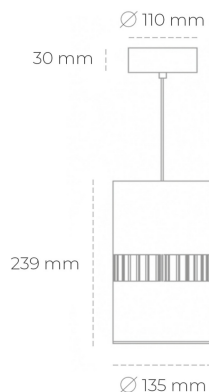

DOWNLIGHT BARREL 825 37W 36° WHITE BREAD ON/OFF

LED	COB
Barwa światła	2500 [K] BREAD
CRI	80
Strumień led chip	4299 [lm]
Strumień światła z oprawy	3439 [lm]
Zasilanie systemu	37 [W]
Wydajność oprawy oświetleniowej	93 [lm/W]
Kąt świecenia	36°
Sterowanie	ON/OFF
MacAdam	3 SDCM

Downlight LED

Oprawa zwieszana wykonana ze stopów aluminium. Dostępna jest w kolorze białym oraz czarnym. Na zamówienie istnieje możliwość lakierowania na dowolny kolor z palety RAL. Oprawa wyposażona jest w szklaną przysłonę. Dostępny odbłyśnik w kącie 36 stopni. Maksymalna moc lampy to 37W.

OPRAWA

Waga	2 [kg]
Ochronność IP , IK , klasa	IP 20, IK 3,
Kolor oprawy	WHITE
Rodzaj przysłony	Glass
Napięcie zasilania	220-240V 50-60Hz

Uwaga: Wszystkie dane są wartościami typowymi. Tolerancja pomiarów +/-10%. Funkcje systemu mogą ulec zmianie wraz z ulepszeniami produktu ze względu na postęp techniczny.

OPCJE

kolor oprawy do wyboru z palety RAL - na zapytanie, przysłona antyodbleniowa "plaster miodu", możliwość sterowania mocą świecenia za pomocą systemu CASAMBI / DALI / PHASE CUT

Wygenerowano: 16.07.2024

+48 32 388 80 00

www.cora.pl
cora@cora.pl

Ulica: Ignatza Hakuby 18
41-914 Bytom, Polska