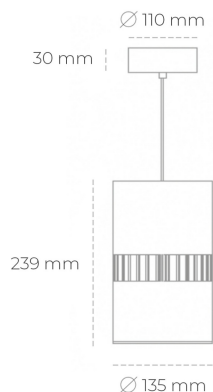

DOWNLIGHT BARREL 825 21W 36° WHITE BREAD ON/OFF

LED	COB
Barwa światła	2500 [K] BREAD
CRI	80
Strumień led chip	2574 [lm]
Strumień światła z oprawy	2059 [lm]
Zasilanie systemu	21 [W]
Wydajność oprawy oświetleniowej	98 [lm/W]
Kąt świecenia	36°
Sterowanie	ON/OFF
MacAdam	3 SDCM

Downlight LED

Oprawa zwieszana wykonana ze stopów aluminium. Dostępna jest w kolorze białym oraz czarnym. Na zamówienie istnieje możliwość lakierowania na dowolny kolor z palety RAL. Oprawa wyposażona jest w szklaną przysłonę. Dostępny odbłyśnik w kącie 36 stopni. Maksymalna moc lampy to 37W.

OPRAWA

Waga	2 [kg]
Ochronność IP , IK , klasa	IP 20, IK 3,
Kolor oprawy	WHITE
Rodzaj przysłony	Glass
Napięcie zasilania	220-240V 50-60Hz

Uwaga: Wszystkie dane są wartościami typowymi. Tolerancja pomiarów +/-10%. Funkcje systemu mogą ulec zmianie wraz z ulepszeniami produktu ze względu na postęp techniczny.

OPCJE

kolor oprawy do wyboru z palety RAL - na zapytanie, przysłona antyodbleniowa "plaster miodu", możliwość sterowania mocą świecenia za pomocą systemu CASAMBI / DALI / PHASE CUT

Wygenerowano: 16.07.2024

+48 32 388 80 00

www.cora.pl
cora@cora.pl

Ulica: Ignatza Hakuby 18
41-914 Bytom, Polska