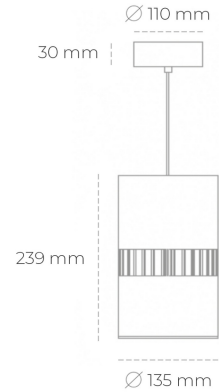

DOWNLIGHT BARREL 825 14W 36° WHITE BREAD ON/OFF

LED	COB
Barwa światła	2500 [K] BREAD
CRI	80
Strumień led chip	1674 [lm]
Strumień światła z oprawy	1339 [lm]
Zasilanie systemu	14 [W]
Wydajność oprawy oświetleniowej	96 [lm/W]
Kąt świecenia	ON/OFF
Sterowanie	3 SDCM
MacAdam	

Downlight LED

Oprawa zwieszana wykonana ze stopów aluminium. Dostępna jest w kolorze białym oraz czarnym. Na zamówienie istnieje możliwość lakierowania na dowolny kolor z palety RAL. Oprawa wyposażona jest w szklaną przysłonę. Dostępny odbłyśnik w kącie 36 stopni. Maksymalna moc lampy to 37W.

OPRAWA

Waga	2 [kg]
Ochronność IP , IK , klasa	IP 20, IK 3,
Kolor oprawy	Glass
Rodzaj przelony	220-240V 50-60Hz
Napięcie zasilania	

Uwaga: Wszystkie dane są wartościami typowymi. Tolerancja pomiarów +/-10%. Funkcje systemu mogą ulec zmianie wraz z ulepszeniami produktu ze względu na postęp techniczny.

OPCJE

kolor oprawy do wyboru z palety RAL - na zapytanie, przelona antyodbleniowa "plaster miodu", możliwość sterowania mocą świecenia za pomocą systemu CASAMBI / DALI / PHASE CUT

Wygenerowano: 17.09.2024