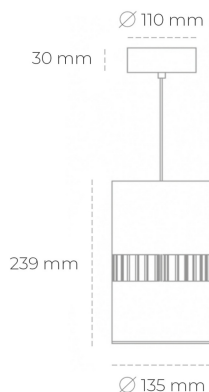

DOWNLIGHT BARREL 820 21W 36° WHITE MEAT PINK ON/OFF

LED	COB
Barwa światła	2000 [K] MEAT PINK
CRI	80
Strumień led chip	1845 [lm]
Strumień światła z oprawy	1476 [lm]
Zasilanie systemu	21 [W]
Wydajność oprawy oświetleniowej	70 [lm/W]
Kąt świecenia	36°
Sterowanie	ON/OFF
MacAdam	3 SDCM

Downlight LED

Oprawa zwieszana wykonana ze stopów aluminium. Dostępna jest w kolorze białym oraz czarnym. Na zamówienie istnieje możliwość lakierowania na dowolny kolor z palety RAL. Oprawa wyposażona jest w szklaną przysłonę. Dostępny odbłyśnik w kącie 36 stopni. Maksymalna moc lampy to 37W.

OPRAWA

Waga	2 [kg]
Ochronność IP , IK , klasa	IP 20, IK 3,
Kolor oprawy	WHITE
Rodzaj przysłony	Glass
Napięcie zasilania	220-240V 50-60Hz

Uwaga: Wszystkie dane są wartościami typowymi. Tolerancja pomiarów +/-10%. Funkcje systemu mogą ulec zmianie wraz z ulepszeniami produktu ze względu na postęp techniczny.

OPCJE

kolor oprawy do wyboru z palety RAL - na zapytanie, przysłona antyodbleniowa "plaster miodu", możliwość sterowania mocą świecenia za pomocą systemu CASAMBI / DALI / PHASE CUT

Wygenerowano: 16.07.2024

+48 32 388 80 00

www.cora.pl
cora@cora.pl

Ulica: Ignatza Hakuby 18
41-914 Bytom, Polska