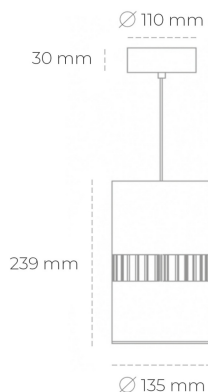

DOWNLIGHT BARREL 940 37W 36° WHITE | ON/OFF

LED	COB
Barwa światła	4000 [K] |
CRI	90
Strumień led chip	4591 [lm]
Strumień światła z oprawy	3672 [lm]
Zasilanie systemu	37 [W]
Wydajność oprawy oświetleniowej	99 [lm/W]
Kąt świecenia	36°
Sterowanie	ON/OFF
MacAdam	3 SDCM

Downlight LED

Oprawa zwieszana wykonana ze stopów aluminium. Dostępna jest w kolorze białym oraz czarnym. Na zamówienie istnieje możliwość lakierowania na dowolny kolor z palety RAL. Oprawa wyposażona jest w szklaną przysłonę. Dostępny odbłyśnik w kącie 36 stopni. Maksymalna moc lampy to 37W.

OPRAWA

Waga	2 [kg]
Ochronność IP , IK , klasa	IP 20, IK 3,
Kolor oprawy	WHITE
Rodzaj przysłony	Glass
Napięcie zasilania	220-240V 50-60Hz

Uwaga: Wszystkie dane są wartościami typowymi. Tolerancja pomiarów +/-10%. Funkcje systemu mogą ulec zmianie wraz z ulepszeniami produktu ze względu na postęp techniczny.

OPCJE

kolor oprawy do wyboru z palety RAL - na zapytanie, przysłona antyodbleniowa "plaster miodu", możliwość sterowania mocą świecenia za pomocą systemu CASAMBI / DALI / PHASE CUT

Wygenerowano: 26.06.2024

+48 32 388 80 00

www.cora.pl
cora@cora.pl

Ulica: Ignatza Hakuby 18
41-914 Bytom, Polska