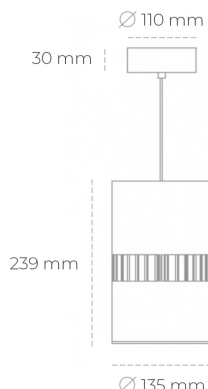

DOWNLIGHT BARREL 940 35W 36° WHITE | ON/OFF

LED	COB
Barwa światła	4000 [K] |
CRI	90
Strumień led chip	4350 [lm]
Strumień światła z oprawy	3480 [lm]
Zasilanie systemu	35 [W]
Wydajność oprawy oświetleniowej	99 [lm/W]
Kąt świecenia	36°
Sterowanie	ON/OFF
MacAdam	3 SDCM

Downlight LED

Oprawa zwieszana wykonana ze stopów aluminium. Dostępna jest w kolorze białym oraz czarnym. Na zamówienie istnieje możliwość lakierowania na dowolny kolor z palety RAL. Oprawa wyposażona jest w szklaną przysłonę. Dostępny odbłyśnik w kącie 36 stopni. Maksymalna moc lampy to 37W.

OPRAWA

Waga	2 [kg]
Ochronność IP , IK , klasa	IP 20, IK 3,
Kolor oprawy	WHITE
Rodzaj przysłony	Glass
Napięcie zasilania	220-240V 50-60Hz

Uwaga: Wszystkie dane są wartościami typowymi. Tolerancja pomiarów +/-10%. Funkcje systemu mogą ulec zmianie wraz z ulepszeniami produktu ze względu na postęp techniczny.

OPCJE

kolor oprawy do wyboru z palety RAL - na zapytanie, przysłona antyodbleniowa "plaster miodu", możliwość sterowania mocą świecenia za pomocą systemu CASAMBI / DALI / PHASE CUT

Wygenerowano: 16.07.2024

+48 32 388 80 00

www.cora.pl
cora@cora.pl

Ulica: Ignatza Hakuby 18
41-914 Bytom, Polska