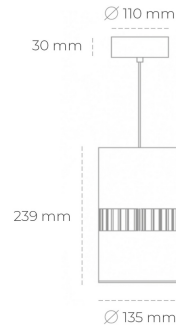

DOWNLIGHT BARREL 930 37W 36° WHITE | ON/OFF

Kod produktu: N218-K0003-RF930-H8-###-ZA03_950-##-###

LED	COB
Barwa światła	3000 [K]
CRI	90
Strumień led chip	4380 [lm]
Strumień światła z oprawy	3504 [lm]
Zasilanie systemu	37 [W]
Wydajność oprawy oświetleniowej	95 [lm/W]
Kąt świecenia	36°
Sterowanie	ON/OFF
MacAdam	3 SDCM

Downlight LED

Oprawa zwieszana wykonana ze stopów aluminium. Dostępna jest w kolorze białym oraz czarnym. Na zamówienie istnieje możliwość lakierowania na dowolny kolor z palety RAL. Oprawa wyposażona jest w szklaną przysłonę. Dostępny odbłyśnik w kącie 36 stopni. Maksymalna moc lampy to 37W.

OPRAWA

Waga	2 [kg]
Ochronność IP , IK , klasa	IP 20, IK 3,
Kolor oprawy	WHITE
Rodzaj przysłony	Glass
Napięcie zasilania	220-240V 50-60Hz

Uwaga: Wszystkie dane są wartościami typowymi. Tolerancja pomiarów +/- 10%. Funkcje systemu mogą ulec zmianie wraz z ulepszeniami produktu ze względu na postęp techniczny.