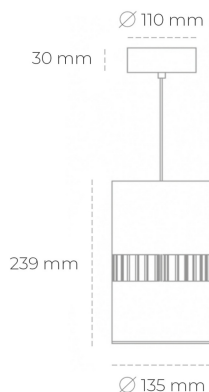

DOWNLIGHT BARREL 927 35W 36° WHITE | ON/OFF

LED	COB
Barwa światła	2700 [K] |
CRI	80
Strumień led chip	4000 [lm]
Strumień światła z oprawy	3200 [lm]
Zasilanie systemu	35 [W]
Wydajność oprawy oświetleniowej	91 [lm/W]
Kąt świecenia	36°
Sterowanie	ON/OFF
MacAdam	3 SDCM

Downlight LED

Oprawa zwieszana wykonana ze stopów aluminium. Dostępna jest w kolorze białym oraz czarnym. Na zamówienie istnieje możliwość lakierowania na dowolny kolor z palety RAL. Oprawa wyposażona jest w szklaną przysłonę. Dostępny odbłyśnik w kącie 36 stopni. Maksymalna moc lampy to 37W.

OPRAWA

Waga	2 [kg]
Ochronność IP , IK , klasa	IP 20, IK 3,
Kolor oprawy	WHITE
Rodzaj przysłony	Glass
Napięcie zasilania	220-240V 50-60Hz

Uwaga: Wszystkie dane są wartościami typowymi. Tolerancja pomiarów +/-10%. Funkcje systemu mogą ulec zmianie wraz z ulepszeniami produktu ze względu na postęp techniczny.

OPCJE

kolor oprawy do wyboru z palety RAL - na zapytanie, przysłona antyodbleniowa "plaster miodu", możliwość sterowania mocą świecenia za pomocą systemu CASAMBI / DALI / PHASE CUT

Wygenerowano: 16.07.2024

+48 32 388 80 00

www.cora.pl
cora@cora.pl

Ulica: Ignatza Hakuby 18
41-914 Bytom, Polska