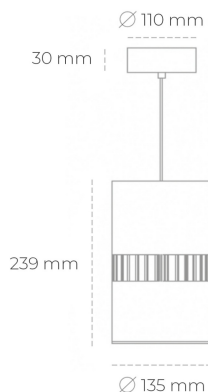

DOWNLIGHT BARREL 927 27W 36° WHITE | ON/OFF

LED	COB
Barwa światła	2700 [K] |
CRI	80
Strumień led chip	3111 [lm]
Strumień światła z oprawy	2488 [lm]
Zasilanie systemu	27 [W]
Wydajność oprawy oświetleniowej	92 [lm/W]
Kąt świecenia	36°
Sterowanie	ON/OFF
MacAdam	3 SDCM

Downlight LED

Oprawa zwieszana wykonana ze stopów aluminium. Dostępna jest w kolorze białym oraz czarnym. Na zamówienie istnieje możliwość lakierowania na dowolny kolor z palety RAL. Oprawa wyposażona jest w szklaną przysłonę. Dostępny odbłyśnik w kącie 36 stopni. Maksymalna moc lampy to 37W.

OPRAWA

Waga	2 [kg]
Ochronność IP , IK , klasa	IP 20, IK 3,
Kolor oprawy	WHITE
Rodzaj przysłony	Glass
Napięcie zasilania	220-240V 50-60Hz

Uwaga: Wszystkie dane są wartościami typowymi. Tolerancja pomiarów +/-10%. Funkcje systemu mogą ulec zmianie wraz z ulepszeniami produktu ze względu na postęp techniczny.

OPCJE

kolor oprawy do wyboru z palety RAL - na zapytanie, przysłona antyodbleniowa "plaster miodu", możliwość sterowania mocą świecenia za pomocą systemu CASAMBI / DALI / PHASE CUT

Wygenerowano: 29.06.2024

+48 32 388 80 00

www.cora.pl
cora@cora.pl

Ulica: Ignatza Hakuby 18
41-914 Bytom, Polska