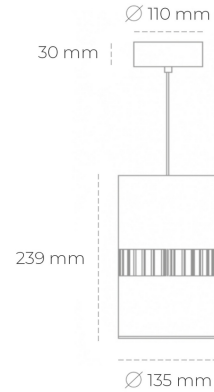

DOWNLIGHT BARREL 927 23W 36° WHITE | ON/OFF

LED	COB
Barwa światła	2700 [K] |
CRI	80
Strumień led chip	2667 [lm]
Strumień światła z oprawy	2133 [lm]
Zasilanie systemu	23 [W]
Wydajność oprawy oświetleniowej	93 [lm/W]
Kąt świecenia	ON/OFF
Sterowanie	3 SDCM
MacAdam	

Downlight LED

Oprawa zwieszana wykonana ze stopów aluminium. Dostępna jest w kolorze białym oraz czarnym. Na zamówienie istnieje możliwość lakierowania na dowolny kolor z palety RAL. Oprawa wyposażona jest w szklaną przysłonę. Dostępny odbłyśnik w kącie 36 stopni. Maksymalna moc lampy to 37W.

OPRAWA

Waga	2 [kg]
Ochronność IP , IK , klasa	IP 20, IK 3,
Kolor oprawy	Glass
Rodzaj przelony	220-240V 50-60Hz
Napięcie zasilania	

Uwaga: Wszystkie dane są wartościami typowymi. Tolerancja pomiarów +/-10%. Funkcje systemu mogą ulec zmianie wraz z ulepszeniami produktu ze względu na postęp techniczny.

OPCJE

kolor oprawy do wyboru z palety RAL - na zapytanie, przelona antyodbleniowa "plaster miodu", możliwość sterowania mocą świecenia za pomocą systemu CASAMBI / DALI / PHASE CUT

Wygenerowano: 17.09.2024