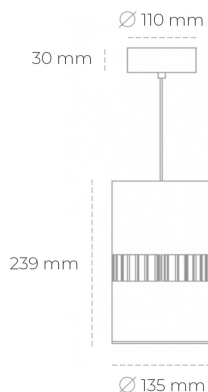

DOWNLIGHT BARREL 927 19W 36° WHITE | ON/OFF

LED	COB
Barwa światła	2700 [K] |
CRI	80
Strumień led chip	2222 [lm]
Strumień światła z oprawy	1777 [lm]
Zasilanie systemu	19 [W]
Wydajność oprawy oświetleniowej	94 [lm/W]
Kąt świecenia	36°
Sterowanie	ON/OFF
MacAdam	3 SDCM

Downlight LED

Oprawa zwieszana wykonana ze stopów aluminium. Dostępna jest w kolorze białym oraz czarnym. Na zamówienie istnieje możliwość lakierowania na dowolny kolor z palety RAL. Oprawa wyposażona jest w szklaną przysłonę. Dostępny odbłyśnik w kącie 36 stopni. Maksymalna moc lampy to 37W.

OPRAWA

Waga	2 [kg]
Ochronność IP , IK , klasa	IP 20, IK 3,
Kolor oprawy	WHITE
Rodzaj przysłony	Glass
Napięcie zasilania	220-240V 50-60Hz

Uwaga: Wszystkie dane są wartościami typowymi. Tolerancja pomiarów +/-10%. Funkcje systemu mogą ulec zmianie wraz z ulepszeniami produktu ze względu na postęp techniczny.

OPCJE

kolor oprawy do wyboru z palety RAL - na zapytanie, przysłona antyodbleniowa "plaster miodu", możliwość sterowania mocą świecenia za pomocą systemu CASAMBI / DALI / PHASE CUT

Wygenerowano: 16.07.2024

+48 32 388 80 00

www.cora.pl
cora@cora.pl

Ulica: Ignatza Hakuby 18
41-914 Bytom, Polska