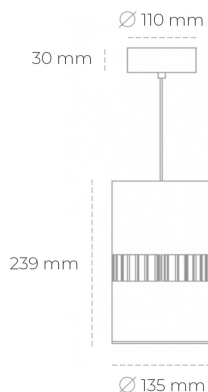

DOWNLIGHT BARREL 927 14W 36° WHITE | ON/OFF

LED	COB
Barwa światła	2700 [K] |
CRI	80
Strumień led chip	1555 [lm]
Strumień światła z oprawy	1244 [lm]
Zasilanie systemu	14 [W]
Wydajność oprawy oświetleniowej	89 [lm/W]
Kąt świecenia	36°
Sterowanie	ON/OFF
MacAdam	3 SDCM

Downlight LED

Oprawa zwieszana wykonana ze stopów aluminium. Dostępna jest w kolorze białym oraz czarnym. Na zamówienie istnieje możliwość lakierowania na dowolny kolor z palety RAL. Oprawa wyposażona jest w szklaną przysłonę. Dostępny odbłyśnik w kącie 36 stopni. Maksymalna moc lampy to 37W.

OPRAWA

Waga	2 [kg]
Ochronność IP , IK , klasa	IP 20, IK 3,
Kolor oprawy	WHITE
Rodzaj przysłony	Glass
Napięcie zasilania	220-240V 50-60Hz

Uwaga: Wszystkie dane są wartościami typowymi. Tolerancja pomiarów +/-10%. Funkcje systemu mogą ulec zmianie wraz z ulepszeniami produktu ze względu na postęp techniczny.

OPCJE

kolor oprawy do wyboru z palety RAL - na zapytanie, przysłona antyodbleniowa "plaster miodu", możliwość sterowania mocą świecenia za pomocą systemu CASAMBI / DALI / PHASE CUT

Wygenerowano: 26.06.2024

+48 32 388 80 00

www.cora.pl
cora@cora.pl

Ulica: Ignatza Hakuby 18
41-914 Bytom, Polska