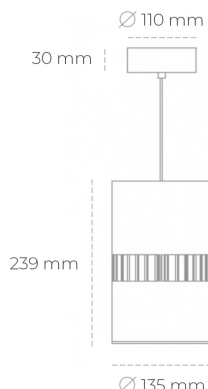

DOWNLIGHT BARREL 850 23W 36° WHITE | ON/OFF

LED	COB
Barwa światła	5000 [K] |
CRI	80
Strumień led chip	3475 [lm]
Strumień światła z oprawy	2780 [lm]
Zasilanie systemu	23 [W]
Wydajność oprawy oświetleniowej	121 [lm/W]
Kąt świecenia	36°
Sterowanie	ON/OFF
MacAdam	3 SDCM

Downlight LED

Oprawa zwieszana wykonana ze stopów aluminium. Dostępna jest w kolorze białym oraz czarnym. Na zamówienie istnieje możliwość lakierowania na dowolny kolor z palety RAL. Oprawa wyposażona jest w szklaną przysłonę. Dostępny odbłyśnik w kącie 36 stopni. Maksymalna moc lampy to 37W.

OPRAWA

Waga	2 [kg]
Ochronność IP , IK , klasa	IP 20, IK 3,
Kolor oprawy	WHITE
Rodzaj przysłony	Glass
Napięcie zasilania	220-240V 50-60Hz

Uwaga: Wszystkie dane są wartościami typowymi. Tolerancja pomiarów +/-10%. Funkcje systemu mogą ulec zmianie wraz z ulepszeniami produktu ze względu na postęp techniczny.

OPCJE

kolor oprawy do wyboru z palety RAL - na zapytanie, przysłona antyodbleniowa "plaster miodu", możliwość sterowania mocą świecenia za pomocą systemu CASAMBI / DALI / PHASE CUT

Wygenerowano: 16.07.2024

+48 32 388 80 00

www.cora.pl
cora@cora.pl

Ulica: Ignatza Hakuby 18
41-914 Bytom, Polska