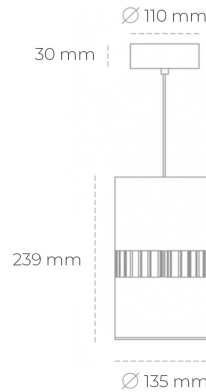

## DOWNLIGHT BARREL 840 27W 36° WHITE | ON/OFF

Kod produktu: N218-K0003-RF840-H8-###-ZA02\_700-##-###

LED	COB
Barwa światła	4000 [K]
CRI	80
Strumień led chip	3974 [lm]
Strumień światła z oprawy	3179 [lm]
Zasilanie systemu	27 [W]
Wydajność oprawy oświetleniowej	118 [lm/W]
Kąt świecenia	36°
Sterowanie	ON/OFF
MacAdam	3 SDCM

### Downlight LED

Oprawa zwieszana wykonana ze stopów aluminium. Dostępna jest w kolorze białym oraz czarnym. Na zamówienie istnieje możliwość lakierowania na dowolny kolor z palety RAL. Oprawa wyposażona jest w szklaną przysłonę. Dostępny odbłyśnik w kącie 36 stopni. Maksymalna moc lampy to 37W.

### OPRAWA

Waga	2 [kg]
Ochronność IP , IK , klasa	IP 20, IK 3,
Kolor oprawy	WHITE
Rodzaj przysłony	Glass
Napięcie zasilania	220-240V 50-60Hz

Uwaga: Wszystkie dane są wartościami typowymi. Tolerancja pomiarów +/-10%. Funkcje systemu mogą ulec zmianie wraz z ulepszeniami produktu ze względu na postęp techniczny.