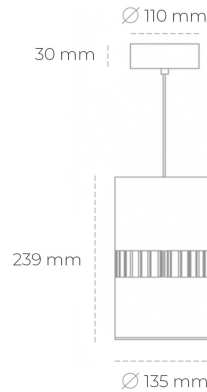

DOWNLIGHT BARREL 840 27W 36° WHITE | ON/OFF

Kod produktu: N218-K0003-RF840-H8-###-ZA02_700-##-###

LED	COB
Barwa światła	4000 [K]
CRI	80
Strumień led chip	3974 [lm]
Strumień światła z oprawy	3179 [lm]
Zasilanie systemu	27 [W]
Wydajność oprawy oświetleniowej	118 [lm/W]
Kąt świecenia	36°
Sterowanie	ON/OFF
MacAdam	3 SDCM

Downlight LED

Oprawa zwieszana wykonana ze stopów aluminium. Dostępna jest w kolorze białym oraz czarnym. Na zamówienie istnieje możliwość lakierowania na dowolny kolor z palety RAL. Oprawa wyposażona jest w szklaną przysłonę. Dostępny odbłyśnik w kącie 36 stopni. Maksymalna moc lampy to 37W.

OPRAWA

Waga	2 [kg]
Ochronność IP , IK , klasa	IP 20, IK 3,
Kolor oprawy	WHITE
Rodzaj przysłony	Glass
Napięcie zasilania	220-240V 50-60Hz

Uwaga: Wszystkie dane są wartościami typowymi. Tolerancja pomiarów +/-10%. Funkcje systemu mogą ulec zmianie wraz z ulepszeniami produktu ze względu na postęp techniczny.