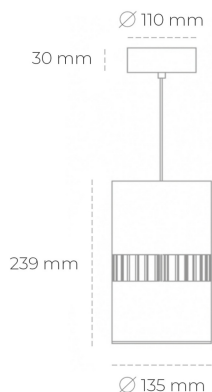

DOWNLIGHT BARREL 840 25W 36° WHITE | ON/OFF

LED	COB
Barwa światła	4000 [K] |
CRI	80
Strumień led chip	3690 [lm]
Strumień światła z oprawy	2952 [lm]
Zasilanie systemu	25 [W]
Wydajność oprawy oświetleniowej	118 [lm/W]
Kąt świecenia	36°
Sterowanie	ON/OFF
MacAdam	3 SDCM

Downlight LED

Oprawa zwieszana wykonana ze stopów aluminium. Dostępna jest w kolorze białym oraz czarnym. Na zamówienie istnieje możliwość lakierowania na dowolny kolor z palety RAL. Oprawa wyposażona jest w szklaną przysłonę. Dostępny odbłyśnik w kącie 36 stopni. Maksymalna moc lampy to 37W.

OPRAWA

Waga	2 [kg]
Ochronność IP , IK , klasa	IP 20, IK 3,
Kolor oprawy	WHITE
Rodzaj przysłony	Glass
Napięcie zasilania	220-240V 50-60Hz

Uwaga: Wszystkie dane są wartościami typowymi. Tolerancja pomiarów +/-10%. Funkcje systemu mogą ulec zmianie wraz z ulepszeniami produktu ze względu na postęp techniczny.

OPCJE

kolor oprawy do wyboru z palety RAL - na zapytanie, przysłona antyodbleniowa "plaster miodu", możliwość sterowania mocą świecenia za pomocą systemu CASAMBI / DALI / PHASE CUT

Wygenerowano: 14.08.2024

+48 32 388 80 00

www.cora.pl
cora@cora.pl

Ulica: Ignatza Hakuby 18
41-914 Bytom, Polska