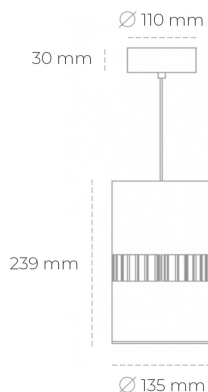

DOWNLIGHT BARREL 835 35W 36° WHITE | ON/OFF

LED	COB
Barwa światła	3500 [K] |
CRI	80
Strumień led chip	5010 [lm]
Strumień światła z oprawy	4008 [lm]
Zasilanie systemu	35 [W]
Wydajność oprawy oświetleniowej	115 [lm/W]
Kąt świecenia	36°
Sterowanie	ON/OFF
MacAdam	3 SDCM

Downlight LED

Oprawa zwieszana wykonana ze stopów aluminium. Dostępna jest w kolorze białym oraz czarnym. Na zamówienie istnieje możliwość lakierowania na dowolny kolor z palety RAL. Oprawa wyposażona jest w szklaną przysłonę. Dostępny odbłyśnik w kącie 36 stopni. Maksymalna moc lampy to 37W.

OPRAWA

Waga	2 [kg]
Ochronność IP , IK , klasa	IP 20, IK 3,
Kolor oprawy	WHITE
Rodzaj przysłony	Glass
Napięcie zasilania	220-240V 50-60Hz

Uwaga: Wszystkie dane są wartościami typowymi. Tolerancja pomiarów +/-10%. Funkcje systemu mogą ulec zmianie wraz z ulepszeniami produktu ze względu na postęp techniczny.

OPCJE

kolor oprawy do wyboru z palety RAL - na zapytanie, przysłona antyodbleniowa "plaster miodu", możliwość sterowania mocą świecenia za pomocą systemu CASAMBI / DALI / PHASE CUT

Wygenerowano: 16.07.2024

+48 32 388 80 00

www.corra.pl
cora@cora.pl

Ulica: Ignatza Hakuby 18
41-914 Bytom, Polska