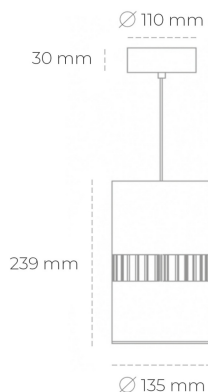

DOWNLIGHT BARREL 835 19W 36° WHITE | ON/OFF

LED	COB
Barwa światła	3500 [K] |
CRI	80
Strumień led chip	2783 [lm]
Strumień światła z oprawy	2226 [lm]
Zasilanie systemu	19 [W]
Wydajność oprawy oświetleniowej	117 [lm/W]
Kąt świecenia	36°
Sterowanie	ON/OFF
MacAdam	3 SDCM

Downlight LED

Oprawa zwieszana wykonana ze stopów aluminium. Dostępna jest w kolorze białym oraz czarnym. Na zamówienie istnieje możliwość lakierowania na dowolny kolor z palety RAL. Oprawa wyposażona jest w szklaną przysłonę. Dostępny odbłyśnik w kącie 36 stopni. Maksymalna moc lampy to 37W.

OPRAWA

Waga	2 [kg]
Ochronność IP , IK , klasa	IP 20, IK 3,
Kolor oprawy	WHITE
Rodzaj przysłony	Glass
Napięcie zasilania	220-240V 50-60Hz

Uwaga: Wszystkie dane są wartościami typowymi. Tolerancja pomiarów +/-10%. Funkcje systemu mogą ulec zmianie wraz z ulepszeniami produktu ze względu na postęp techniczny.

OPCJE

kolor oprawy do wyboru z palety RAL - na zapytanie, przysłona antyodbleniowa "plaster miodu", możliwość sterowania mocą świecenia za pomocą systemu CASAMBI / DALI / PHASE CUT

Wygenerowano: 16.07.2024

+48 32 388 80 00

www.cora.pl
cora@cora.pl

Ulica: Ignatza Hakuby 18
41-914 Bytom, Polska