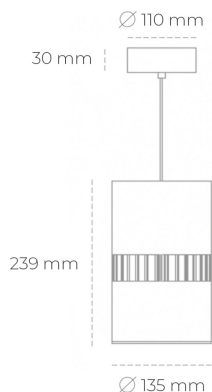

DOWNLIGHT BARREL 830 25W 36° WHITE | ON/OFF

LED	COB
Barwa światła	3000 [K] |
CRI	80
Strumień led chip	3538 [lm]
Strumień światła z oprawy	2830 [lm]
Zasilanie systemu	25 [W]
Wydajność oprawy oświetleniowej	113 [lm/W]
Kąt świecenia	36°
Sterowanie	ON/OFF
MacAdam	3 SDCM

Downlight LED

Oprawa zwieszana wykonana ze stopów aluminium. Dostępna jest w kolorze białym oraz czarnym. Na zamówienie istnieje możliwość lakierowania na dowolny kolor z palety RAL. Oprawa wyposażona jest w szklaną przysłonę. Dostępny odbłyśnik w kącie 36 stopni. Maksymalna moc lampy to 37W.

OPRAWA

Waga	2 [kg]
Ochronność IP , IK , klasa	IP 20, IK 3,
Kolor oprawy	WHITE
Rodzaj przysłony	Glass
Napięcie zasilania	220-240V 50-60Hz

Uwaga: Wszystkie dane są wartościami typowymi. Tolerancja pomiarów +/-10%. Funkcje systemu mogą ulec zmianie wraz z ulepszeniami produktu ze względu na postęp techniczny.

OPCJE

kolor oprawy do wyboru z palety RAL - na zapytanie, przysłona antyodbleniowa "plaster miodu", możliwość sterowania mocą świecenia za pomocą systemu CASAMBI / DALI / PHASE CUT

Wygenerowano: 16.07.2024

+48 32 388 80 00

www.cora.pl
cora@cora.pl

Ulica: Ignatza Hakuby 18
41-914 Bytom, Polska