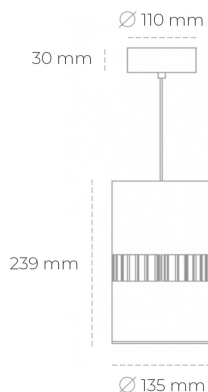

DOWNLIGHT BARREL 827 35W 36° WHITE | ON/OFF

LED	COB
Barwa światła	2700 [K] |
CRI	80
Strumień led chip	4850 [lm]
Strumień światła z oprawy	3880 [lm]
Zasilanie systemu	35 [W]
Wydajność oprawy oświetleniowej	111 [lm/W]
Kąt świecenia	36°
Sterowanie	ON/OFF
MacAdam	3 SDCM

Downlight LED

Oprawa zwieszana wykonana ze stopów aluminium. Dostępna jest w kolorze białym oraz czarnym. Na zamówienie istnieje możliwość lakierowania na dowolny kolor z palety RAL. Oprawa wyposażona jest w szklaną przysłonę. Dostępny odbłyśnik w kącie 36 stopni. Maksymalna moc lampy to 37W.

OPRAWA

Waga	2 [kg]
Ochronność IP , IK , klasa	IP 20, IK 3,
Kolor oprawy	WHITE
Rodzaj przysłony	Glass
Napięcie zasilania	220-240V 50-60Hz

Uwaga: Wszystkie dane są wartościami typowymi. Tolerancja pomiarów +/-10%. Funkcje systemu mogą ulec zmianie wraz z ulepszeniami produktu ze względu na postęp techniczny.

OPCJE

kolor oprawy do wyboru z palety RAL - na zapytanie, przysłona antyodbleniowa "plaster miodu", możliwość sterowania mocą świecenia za pomocą systemu CASAMBI / DALI / PHASE CUT

Wygenerowano: 29.06.2024

+48 32 388 80 00

www.cora.pl
cora@cora.pl

Ulica: Ignatza Hakuby 18
41-914 Bytom, Polska