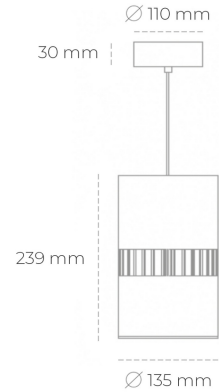

DOWNLIGHT BARREL 827 21W 36° WHITE | ON/OFF

LED	COB
Barwa światła	2700 [K]
CRI	80
Strumień led chip	2963 [lm]
Strumień światła z oprawy	2370 [lm]
Zasilanie systemu	21 [W]
Wydajność oprawy oświetleniowej	113 [lm/W]
Kąt świecenia	ON/OFF
Sterowanie	3 SDCM
MacAdam	

Downlight LED

Oprawa zwieszana wykonana ze stopów aluminium. Dostępna jest w kolorze białym oraz czarnym. Na zamówienie istnieje możliwość lakierowania na dowolny kolor z palety RAL. Oprawa wyposażona jest w szklaną przysłonę. Dostępny odbłyśnik w kącie 36 stopni. Maksymalna moc lampy to 37W.

OPRAWA

Waga	2 [kg]
Ochronność IP , IK , klasa	IP 20, IK 3,
Kolor oprawy	Glass
Rodzaj przelony	220-240V 50-60Hz
Napięcie zasilania	

Uwaga: Wszystkie dane są wartościami typowymi. Tolerancja pomiarów +/-10%. Funkcje systemu mogą ulec zmianie wraz z ulepszeniami produktu ze względu na postęp techniczny.

OPCJE

kolor oprawy do wyboru z palety RAL - na zapytanie, przelona antyodbleniowa "plaster miodu", możliwość sterowania mocą świecenia za pomocą systemu CASAMBI / DALI / PHASE CUT

Wygenerowano: 17.09.2024