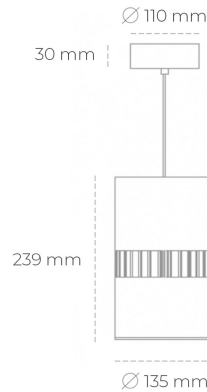

DOWNLIGHT BARREL 930 37W 36° WHITE PREMIUM COLOR ON/OFF

Kod produktu: N218-K0003-PC930-HA-###-ZA03_950-##-###

LED	COB
Barwa światła	3000 [K] PREMIUM COLOR
CRI	90
Strumień led chip	3827 [lm]
Strumień światła z oprawy	3061 [lm]
Zasilanie systemu	37 [W]
Wydajność oprawy oświetleniowej	83 [lm/W]
Kąt świecenia	36°
Sterowanie	ON/OFF
MacAdam	3 SDCM

Downlight LED

Oprawa zwieszana wykonana ze stopów aluminium. Dostępna jest w kolorze białym oraz czarnym. Na zamówienie istnieje możliwość lakierowania na dowolny kolor z palety RAL. Oprawa wyposażona jest w szklaną przysłonę. Dostępny odbłyśnik w kącie 36 stopni. Maksymalna moc lampy to 37W.

OPRAWA

Waga	2 [kg]
Ochronność IP , IK , klasa	IP 20, IK 3,
Kolor oprawy	WHITE
Rodzaj przysłony	Glass
Napięcie zasilania	220-240V 50-60Hz

Uwaga: Wszystkie dane są wartościami typowymi. Tolerancja pomiarów +/-10%. Funkcje systemu mogą ulec zmianie wraz z ulepszeniami produktu ze względu na postęp techniczny.