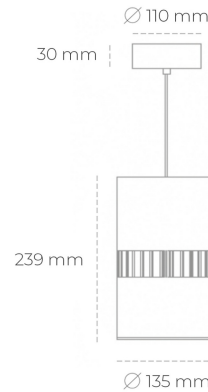

DOWNLIGHT BARREL 930 35W 36° WHITE PREMIUM COLOR ON/OFF

Kod produktu: N218-K0003-PC930-HA-###-ZA03_900-##-###

LED	COB
Barwa światła	3000 [K] PREMIUM COLOR
CRI	90
Strumień led chip	3660 [lm]
Strumień światła z oprawy	2928 [lm]
Zasilanie systemu	35 [W]
Wydajność oprawy oświetleniowej	84 [lm/W]
Kąt świecenia	36°
Sterowanie	ON/OFF
MacAdam	3 SDCM

Downlight LED

Oprawa zwieszana wykonana ze stopów aluminium. Dostępna jest w kolorze białym oraz czarnym. Na zamówienie istnieje możliwość lakierowania na dowolny kolor z palety RAL. Oprawa wyposażona jest w szklaną przysłonę. Dostępny odbłyśnik w kącie 36 stopni. Maksymalna moc lampy to 37W.

OPRAWA

Waga	2 [kg]
Ochronność IP , IK , klasa	IP 20, IK 3,
Kolor oprawy	WHITE
Rodzaj przysłony	Glass
Napięcie zasilania	220-240V 50-60Hz

Uwaga: Wszystkie dane są wartościami typowymi. Tolerancja pomiarów +/-10%. Funkcje systemu mogą ulec zmianie wraz z ulepszeniami produktu ze względu na postęp techniczny.