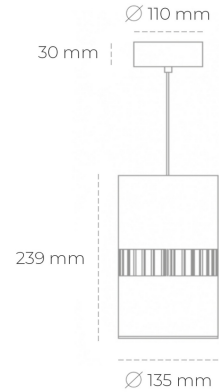

DOWNLIGHT BARREL 930 25W 36° WHITE PREMIUM COLOR ON/OFF

LED	COB
Barwa światła	3000 [K] PREMIUM COLOR
CRI	90
Strumień led chip	2776 [lm]
Strumień światła z oprawy	2220 [lm]
Zasilanie systemu	25 [W]
Wydajność oprawy oświetleniowej	89 [lm/W]
Kąt świecenia	ON/OFF
Sterowanie	3 SDCM
MacAdam	

Downlight LED

Oprawa zwieszana wykonana ze stopów aluminium. Dostępna jest w kolorze białym oraz czarnym. Na zamówienie istnieje możliwość lakierowania na dowolny kolor z palety RAL. Oprawa wyposażona jest w szklaną przysłonę. Dostępny odbłyśnik w kącie 36 stopni. Maksymalna moc lampy to 37W.

OPRAWA

Waga	2 [kg]
Ochronność IP , IK , klasa	IP 20, IK 3,
Kolor oprawy	Glass
Rodzaj przelony	220-240V 50-60Hz
Napięcie zasilania	

Uwaga: Wszystkie dane są wartościami typowymi. Tolerancja pomiarów +/-10%. Funkcje systemu mogą ulec zmianie wraz z ulepszeniami produktu ze względu na postęp techniczny.

OPCJE

kolor oprawy do wyboru z palety RAL - na zapytanie, przelona antyodbleniowa "plaster miodu", możliwość sterowania mocą świecenia za pomocą systemu CASAMBI / DALI / PHASE CUT

Wygenerowano: 17.09.2024