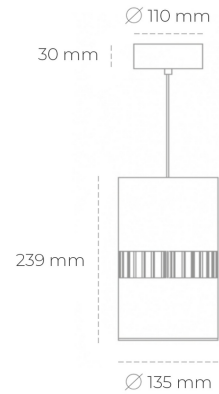

DOWNLIGHT BARREL 930 21W 36° WHITE PREMIUM COLOR ON/OFF

LED	COB
Barwa światła	3000 [K] PREMIUM COLOR
CRI	90
Strumień led chip	2396 [lm]
Strumień światła z oprawy	1916 [lm]
Zasilanie systemu	21 [W]
Wydajność oprawy oświetleniowej	91 [lm/W]
Kąt świecenia	ON/OFF
Sterowanie	3 SDCM
MacAdam	

Downlight LED

Oprawa zwieszana wykonana ze stopów aluminium. Dostępna jest w kolorze białym oraz czarnym. Na zamówienie istnieje możliwość lakierowania na dowolny kolor z palety RAL. Oprawa wyposażona jest w szklaną przysłonę. Dostępny odbłyśnik w kącie 36 stopni. Maksymalna moc lampy to 37W.

OPRAWA

Waga	2 [kg]
Ochronność IP , IK , klasa	IP 20, IK 3,
Kolor oprawy	Glass
Rodzaj przelony	220-240V 50-60Hz
Napięcie zasilania	

Uwaga: Wszystkie dane są wartościami typowymi. Tolerancja pomiarów +/-10%. Funkcje systemu mogą ulec zmianie wraz z ulepszeniami produktu ze względu na postęp techniczny.

OPCJE

kolor oprawy do wyboru z palety RAL - na zapytanie, przelona antyodbleniowa "plaster miodu", możliwość sterowania mocą świecenia za pomocą systemu CASAMBI / DALI / PHASE CUT

Wygenerowano: 17.09.2024