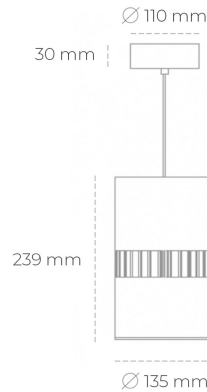

DOWNLIGHT BARREL 930 27W 36° WHITE CRI97 ON/OFF

LED	COB
Barwa światła	3000 [K] CRI97
CRI	90
Strumień led chip	2990 [lm]
Strumień światła z oprawy	2392 [lm]
Zasilanie systemu	27 [W]
Wydajność oprawy oświetleniowej	89 [lm/W]
Kąt świecenia	36°
Sterowanie	ON/OFF
MacAdam	3 SDCM

Downlight LED

Oprawa zwieszana wykonana ze stopów aluminium. Dostępna jest w kolorze białym oraz czarnym. Na zamówienie istnieje możliwość lakierowania na dowolny kolor z palety RAL. Oprawa wyposażona jest w szklaną przysłonę. Dostępny odbłyśnik w kącie 36 stopni. Maksymalna moc lampy to 37W.

OPRAWA

Waga	2 [kg]
Ochronność IP , IK , klasa	IP 20, IK 3,
Kolor oprawy	WHITE
Rodzaj przysłony	Glass
Napięcie zasilania	220-240V 50-60Hz

Uwaga: Wszystkie dane są wartościami typowymi. Tolerancja pomiarów +/-10%. Funkcje systemu mogą ulec zmianie wraz z ulepszeniami produktu ze względu na postęp techniczny.

OPCJE

kolor oprawy do wyboru z palety RAL - na zapytanie, przysłona antyodbleniowa "plaster miodu", możliwość sterowania mocą świecenia za pomocą systemu CASAMBI / DALI / PHASE CUT

Wygenerowano: 16.07.2024

+48 32 388 80 00

www.cora.pl
cora@cora.pl

Ulica: Ignatza Hakuby 18
41-914 Bytom, Polska