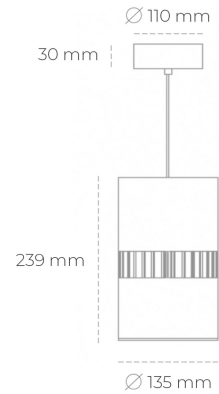

DOWNLIGHT BARREL 930 25W 36° WHITE CRI97 ON/OFF

LED	COB
Barwa światła	3000 [K] CRI97
CRI	90
Strumień led chip	2797 [lm]
Strumień światła z oprawy	2237 [lm]
Zasilanie systemu	25 [W]
Wydajność oprawy oświetleniowej	89 [lm/W]
Kąt świecenia	ON/OFF
Sterowanie	3 SDCM
MacAdam	

Downlight LED

Oprawa zwieszana wykonana ze stopów aluminium. Dostępna jest w kolorze białym oraz czarnym. Na zamówienie istnieje możliwość lakierowania na dowolny kolor z palety RAL. Oprawa wyposażona jest w szklaną przysłonę. Dostępny odbłyśnik w kącie 36 stopni. Maksymalna moc lampy to 37W.

OPRAWA

Waga	2 [kg]
Ochronność IP , IK , klasa	IP 20, IK 3,
Kolor oprawy	Glass
Rodzaj przelony	220-240V 50-60Hz
Napięcie zasilania	

Uwaga: Wszystkie dane są wartościami typowymi. Tolerancja pomiarów +/-10%. Funkcje systemu mogą ulec zmianie wraz z ulepszeniami produktu ze względu na postęp techniczny.

OPCJE

kolor oprawy do wyboru z palety RAL - na zapytanie, przelona antyodbleniowa "plaster miodu", możliwość sterowania mocą świecenia za pomocą systemu CASAMBI / DALI / PHASE CUT

Wygenerowano: 17.09.2024