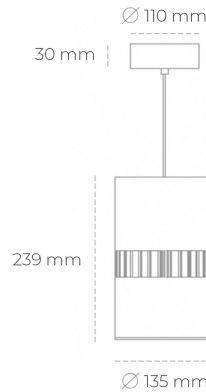

DOWNLIGHT BARREL 935 25W 36° WHITE PREMIUM WHITE ON/OFF

LED	COB
Barwa światła	3500 [K] PREMIUM WHITE
CRI	90
Strumień led chip	3777 [lm]
Strumień światła z oprawy	3021 [lm]
Zasilanie systemu	25 [W]
Wydajność oprawy oświetleniowej	121 [lm/W]
Kąt świecenia	36°
Sterowanie	ON/OFF
MacAdam	3 SDCM

Downlight LED

Oprawa zwieszana wykonana ze stopów aluminium. Dostępna jest w kolorze białym oraz czarnym. Na zamówienie istnieje możliwość lakierowania na dowolny kolor z palety RAL. Oprawa wyposażona jest w szklaną przysłonę. Dostępny odbłyśnik w kącie 36 stopni. Maksymalna moc lampy to 37W.

OPRAWA

Waga	2 [kg]
Ochronność IP , IK , klasa	IP 20, IK 3,
Kolor oprawy	WHITE
Rodzaj przysłony	Glass
Napięcie zasilania	220-240V 50-60Hz

Uwaga: Wszystkie dane są wartościami typowymi. Tolerancja pomiarów +/-10%. Funkcje systemu mogą ulec zmianie wraz z ulepszeniami produktu ze względu na postęp techniczny.

OPCJE

kolor oprawy do wyboru z palety RAL - na zapytanie, przysłona antyodbleniowa "plaster miodu", możliwość sterowania mocą świecenia za pomocą systemu CASAMBI / DALI / PHASE CUT

Wygenerowano: 16.07.2024

+48 32 388 80 00

www.cora.pl
cora@cora.pl

Ulica: Ignatza Hakuby 18
41-914 Bytom, Polska