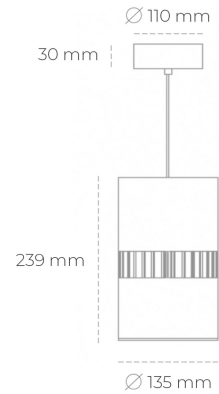

DOWNLIGHT BARREL 930 31W 36° WHITE PREMIUM WHITE ON/OFF

LED	COB
Barwa światła	3000 [K] PREMIUM WHITE
CRI	90
Strumień led chip	3911 [lm]
Strumień światła z oprawy	3128 [lm]
Zasilanie systemu	31 [W]
Wydajność oprawy oświetleniowej	101 [lm/W]
Kąt świecenia	ON/OFF
Sterowanie	3 SDCM
MacAdam	

Downlight LED

Oprawa zwieszana wykonana ze stopów aluminium. Dostępna jest w kolorze białym oraz czarnym. Na zamówienie istnieje możliwość lakierowania na dowolny kolor z palety RAL. Oprawa wyposażona jest w szklaną przysłonę. Dostępny odbłyśnik w kącie 36 stopni. Maksymalna moc lampy to 37W.

OPRAWA

Waga	2 [kg]
Ochronność IP , IK , klasa	IP 20, IK 3,
Kolor oprawy	Glass
Rodzaj przelony	220-240V 50-60Hz
Napięcie zasilania	

Uwaga: Wszystkie dane są wartościami typowymi. Tolerancja pomiarów +/-10%. Funkcje systemu mogą ulec zmianie wraz z ulepszeniami produktu ze względu na postęp techniczny.

OPCJE

kolor oprawy do wyboru z palety RAL - na zapytanie, przelona antyodblśniowa "plaster miodu", możliwość sterowania mocą świecenia za pomocą systemu CASAMBI / DALI / PHASE CUT

Wygenerowano: 17.09.2024