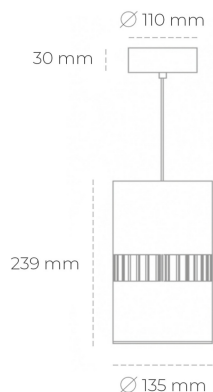

DOWNLIGHT BARREL 957 27W 36° WHITE SPECIAL ON/OFF

LED	COB
Barwa światła	5700 [K] SPECIAL
CRI	90
Strumień led chip	3484 [lm]
Strumień światła z oprawy	2787 [lm]
Zasilanie systemu	27 [W]
Wydajność oprawy oświetleniowej	103 [lm/W]
Kąt świecenia	36°
Sterowanie	ON/OFF
MacAdam	3 SDCM

Downlight LED

Oprawa zwieszana wykonana ze stopów aluminium. Dostępna jest w kolorze białym oraz czarnym. Na zamówienie istnieje możliwość lakierowania na dowolny kolor z palety RAL. Oprawa wyposażona jest w szklaną przysłonę. Dostępny odbłyśnik w kącie 36 stopni. Maksymalna moc lampy to 37W.

OPRAWA

Waga	2 [kg]
Ochronność IP , IK , klasa	IP 20, IK 3,
Kolor oprawy	WHITE
Rodzaj przysłony	Glass
Napięcie zasilania	220-240V 50-60Hz

Uwaga: Wszystkie dane są wartościami typowymi. Tolerancja pomiarów +/-10%. Funkcje systemu mogą ulec zmianie wraz z ulepszeniami produktu ze względu na postęp techniczny.

OPCJE

kolor oprawy do wyboru z palety RAL - na zapytanie, przysłona antyodbleniowa "plaster miodu", możliwość sterowania mocą świecenia za pomocą systemu CASAMBI / DALI / PHASE CUT

Wygenerowano: 29.06.2024

+48 32 388 80 00

www.cora.pl
cora@cora.pl

Ulica: Ignatza Hakuby 18
41-914 Bytom, Polska